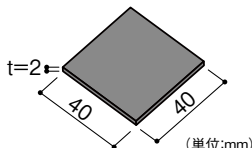

### たよレールSOTOE 関連商品

■たよレールSOTOEのベースプレートのガタツキを抑えるプレートです。床の不陸に合わせて重ねてご使用ください。

※床とベースプレートの間につまつきが発生するような段差が生じないことを確認してください。

1セット  
10枚入

マツ六

たよレールSOTOE調整プレート

040-4301 BZKO-01

1セット(10枚入り) 1,100円(税抜き)