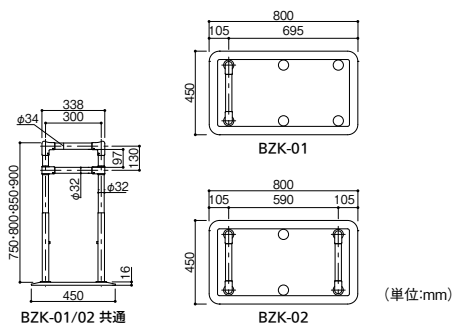

たよレールSOTOE 関連商品

■たよレールSOTOEのベースプレートのガタツキを抑えるプレートです。床の不陸に合わせて重ねてご使用ください。

※床とベースプレートの間につまつきが発生するような段差が生じないことを確認してください。

1セット
10枚入

マツ六

たよレールSOTOE調整プレート

040-4301 BZKO-01

1セット(10枚入り) 1,100円(税抜き)

●材質:合成ゴム ●色:黒
※両面テープなどでベースプレートに貼付ける仕様ではありません。