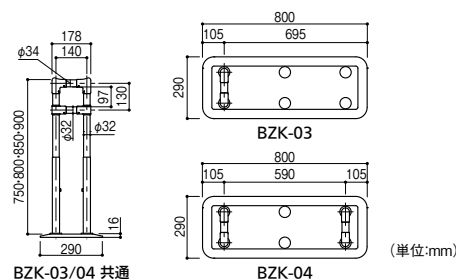

たよレールSOTOE 関連商品

■たよレールSOTOEのベースプレートのガタツキを抑えるプレートです。床の不陸に合わせて重ねてご使用ください。

※床とベースプレートの間につまつきが発生するような段差が生じないことを確認してください。

1セット
10枚入

マツ六

たよレールSOTOE調整プレート

040-4301 BZKO-01

1セット(10枚入り) 1,100円(税抜き)

●材質:合成ゴム ●色:黒
※両面テープなどでベースプレートに貼付ける仕様ではありません。